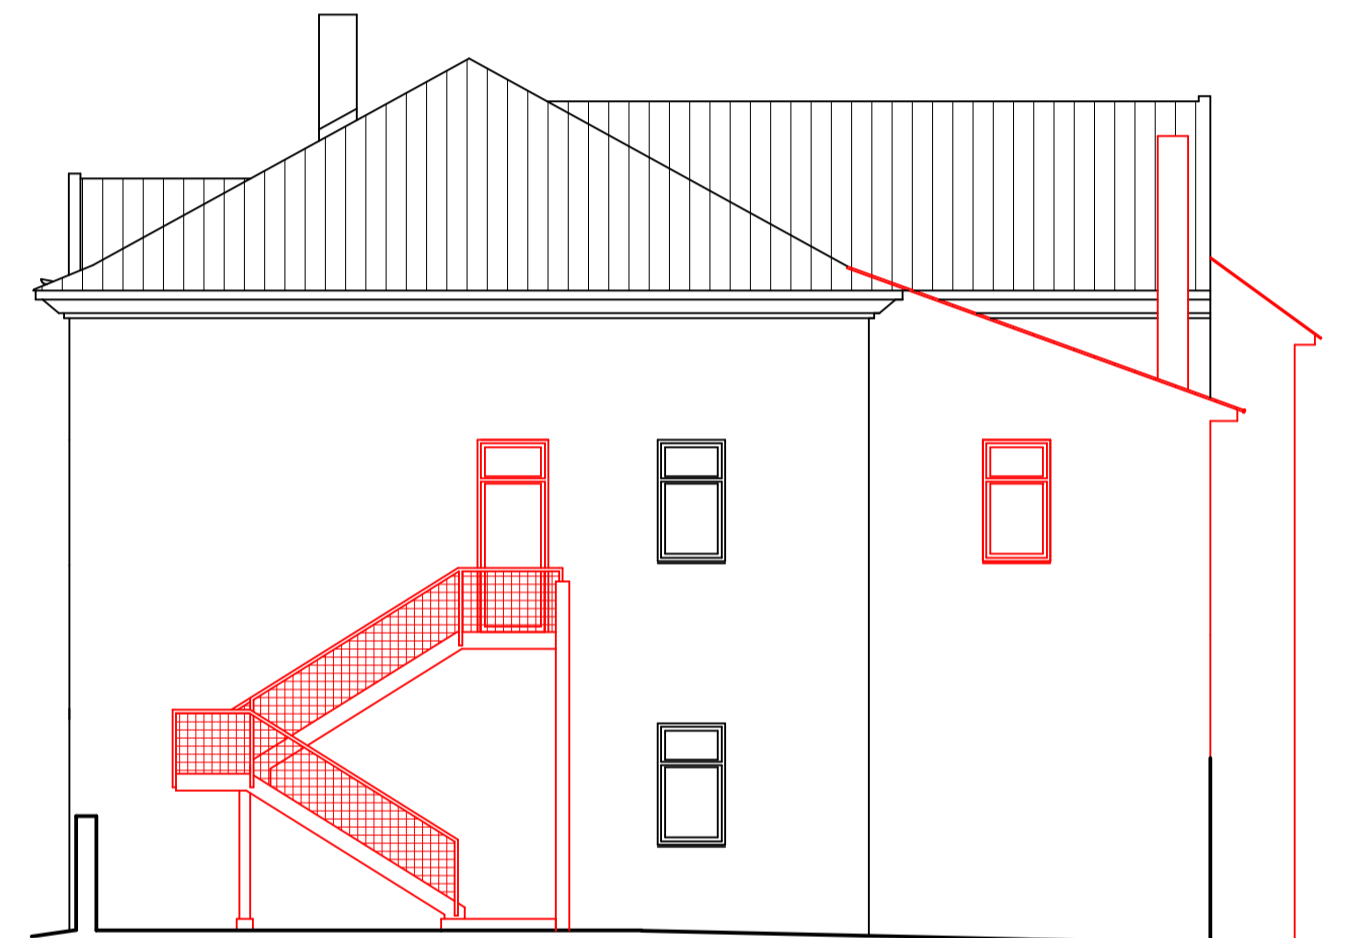

pohled severní - ze zahrady

pohled východní - boční

POZNÁMKY .

- přístavba a nástavba směrem do dvora bude mít pultovou střechu krytou asfaltovým šindelem v červené barvě
- barva fasády stejná jako celá budova - béžová
- plastová okna v tmavě hnědé barvě
- únikové schodiště žárově zinkované, pohledová stěna se štípaným povrchem - žlutá

projektant : Ing.arch. Vladimír Kapička

číslo zakázky : 05 - 04 / 13

datum : duben 2013

**ROZŠÍŘENÍ MŠ STRATOV NA 28 MÍST V BUDOVĚ OÚ**  
**POHLED SEVERNÍ A VÝCHODNÍ**

stavebník : Obec Stratov čp. 90, pošta 289 22 Lysá nad Labem

stupeň : DSP  
měřítko : 1 : 100