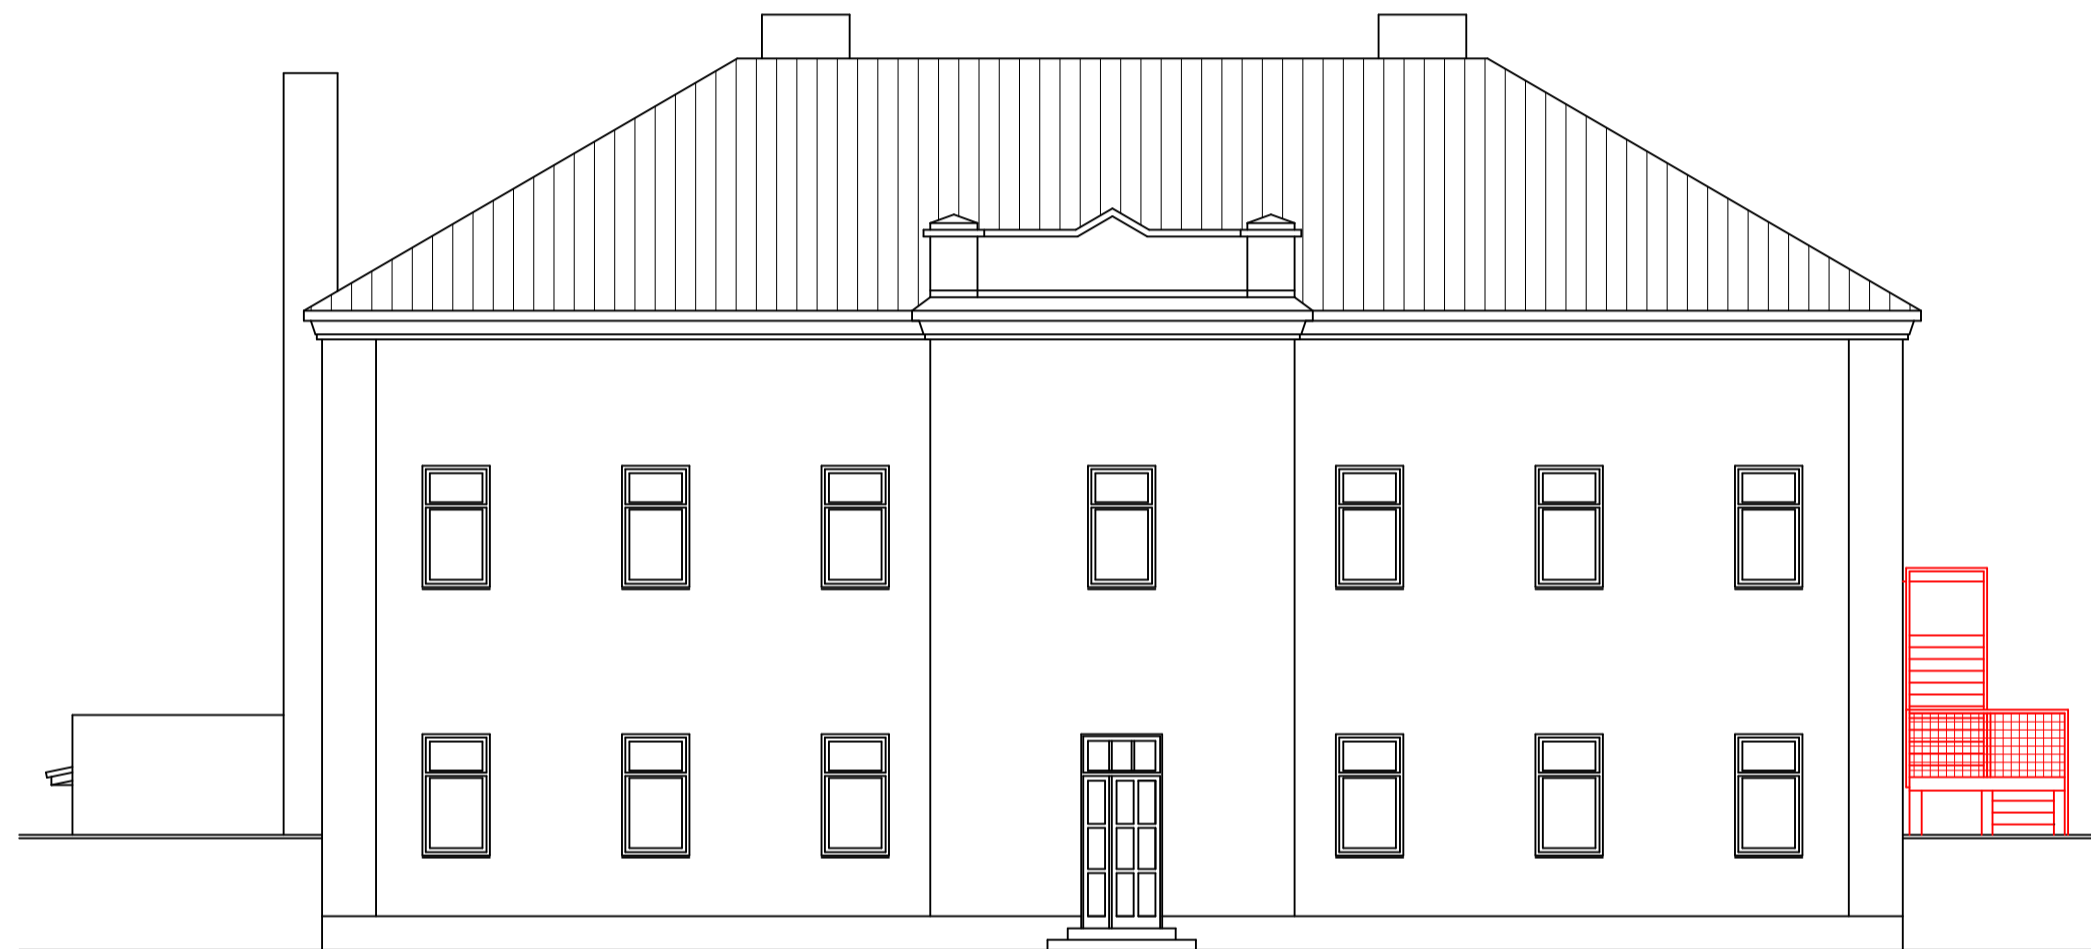

pohled západní - boční s kotelnou

pohled jižní - z ulice

POZNÁMKY .

- přístavba a nástavba směrem do dvora bude mít pultovou střechu krytou asfaltovým šindelem v červené barvě
- barva fasády stejná jako celá budova - béžová
- plastová okna v tmavě hnědé barvě
- únikové schodiště žárově zinkované, pohledová stěna se štípaným povrchem - žlutá

projektant : Ing.arch. Vladimír Kapička

číslo zakázky : 05 - 04 / 13

datum : duben 2013

ROZŠÍŘENÍ MŠ STRATOV NA 28 MÍST V BUDOVĚ OÚ
POHLED ZÁPADNÍ A JIŽNÍ

stavebník : Obec Stratov čp. 90, pošta 289 22 Lysá nad Labem

stupeň : DSP
měřítko : 1 : 100