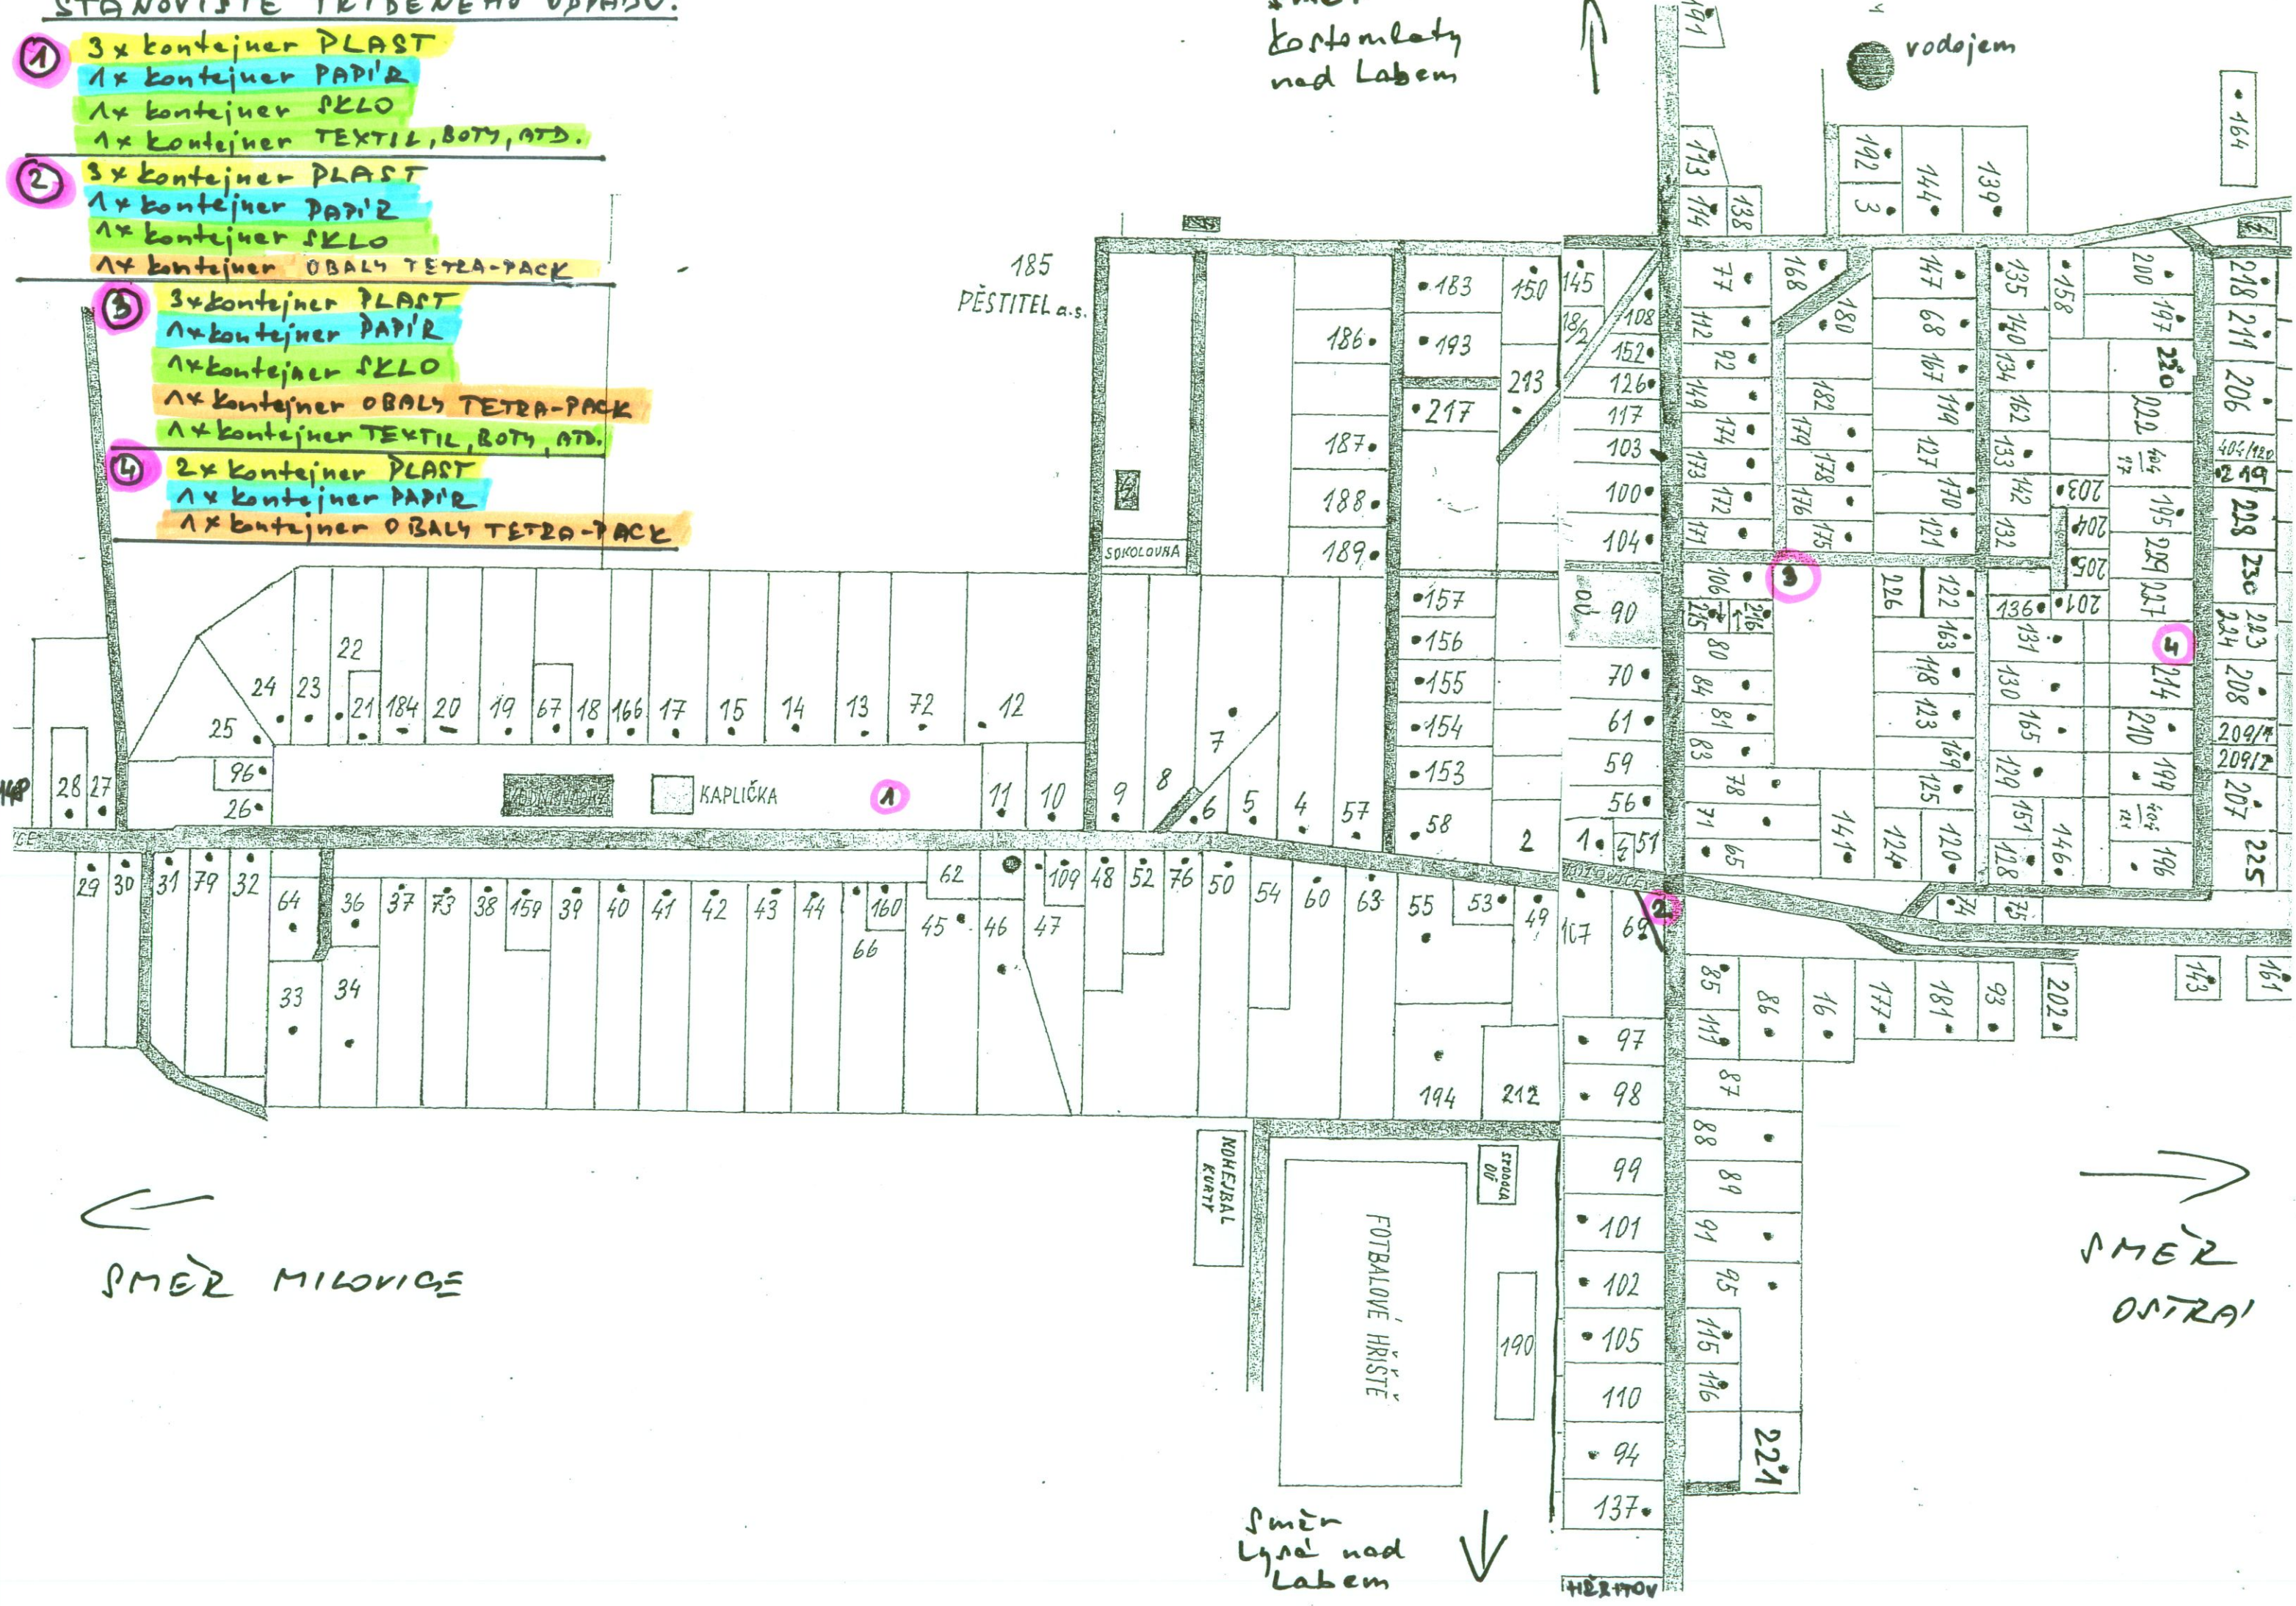

**STANOVISŤE TRÍDENÉHO OPRADU:**

- ① 3x kontejner PLAST  
1x kontejner PAPIR  
1x kontejner SKLO  
1x kontejner TEXTIL, BOTY, ATO.

- ② 3x kontejner PLAST  
1x kontejner PAPIR  
1x kontejner SKLO  
1x kontejner OBALY TETRA-PACK

- ③ 3x kontejner PLAST  
1x kontejner PAPIR  
1x kontejner SKLO  
1x kontejner OBALY TETRA-PACK  
1x kontejner TEXTIL, BOTY, ATO.

- ④ 2x kontejner PLAST  
1x kontejner PAPIR  
1x kontejner OBALY TETRA-PACK

směr  
Kostomlaty  
nad Labem

vodojem

185  
PĚSTITEL a.s.

SOKOLOVNA

KAPLIČKA

NOHEJBAL  
KURTY

FOTBALOVÉ HRŠTĚ

STODOLA  
OV

190

směr  
Lyná nad  
Labem

SMĚR MILOVICE

SMĚR  
OSTRAVA

HERTOV