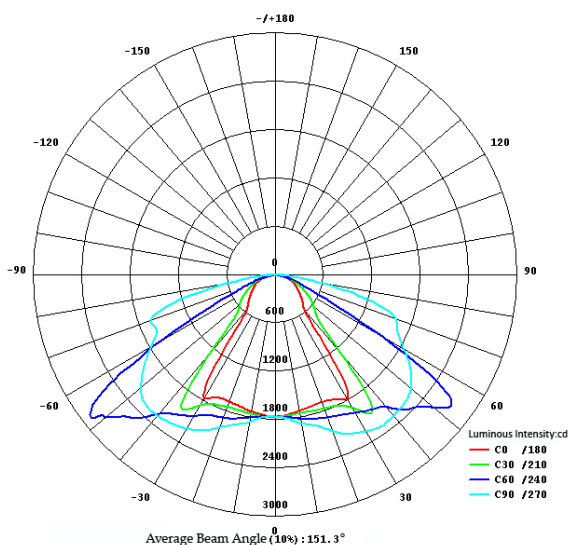

NAVRŽENÉ ŘEŠENÍ

SIS 40

Světelný zdroj naší vlastní produkce je produktem dlouhodobého vývoje a testování. Dodané komponenty z Asie a USA jsou do finální podoby dokončeny v našem servisním centru v Nymburce. Světelný tok je plně dostačující až do výše kategorie dálničního osvětlení. Lampa je plně nastavitelná a kompatibilní se všemi výložníky. Na přání lze při objednávce specifikovat barvu (teplotu vyzařované bílé) svítidla.

Počet LED diod : 40

Světelný tok: + 4 000 lumen (až do výše 5000 lumen)

Efektivita: 120 lm/W

Voděodolnost: IP66

Životnost: +50 000 hodin

Protivandalská úprava

Tlakově litý hliník

Záruka: 6 let + Bezplatné servisní úkony během záruční doby

Dodání náhradní lampy do 24 hodin