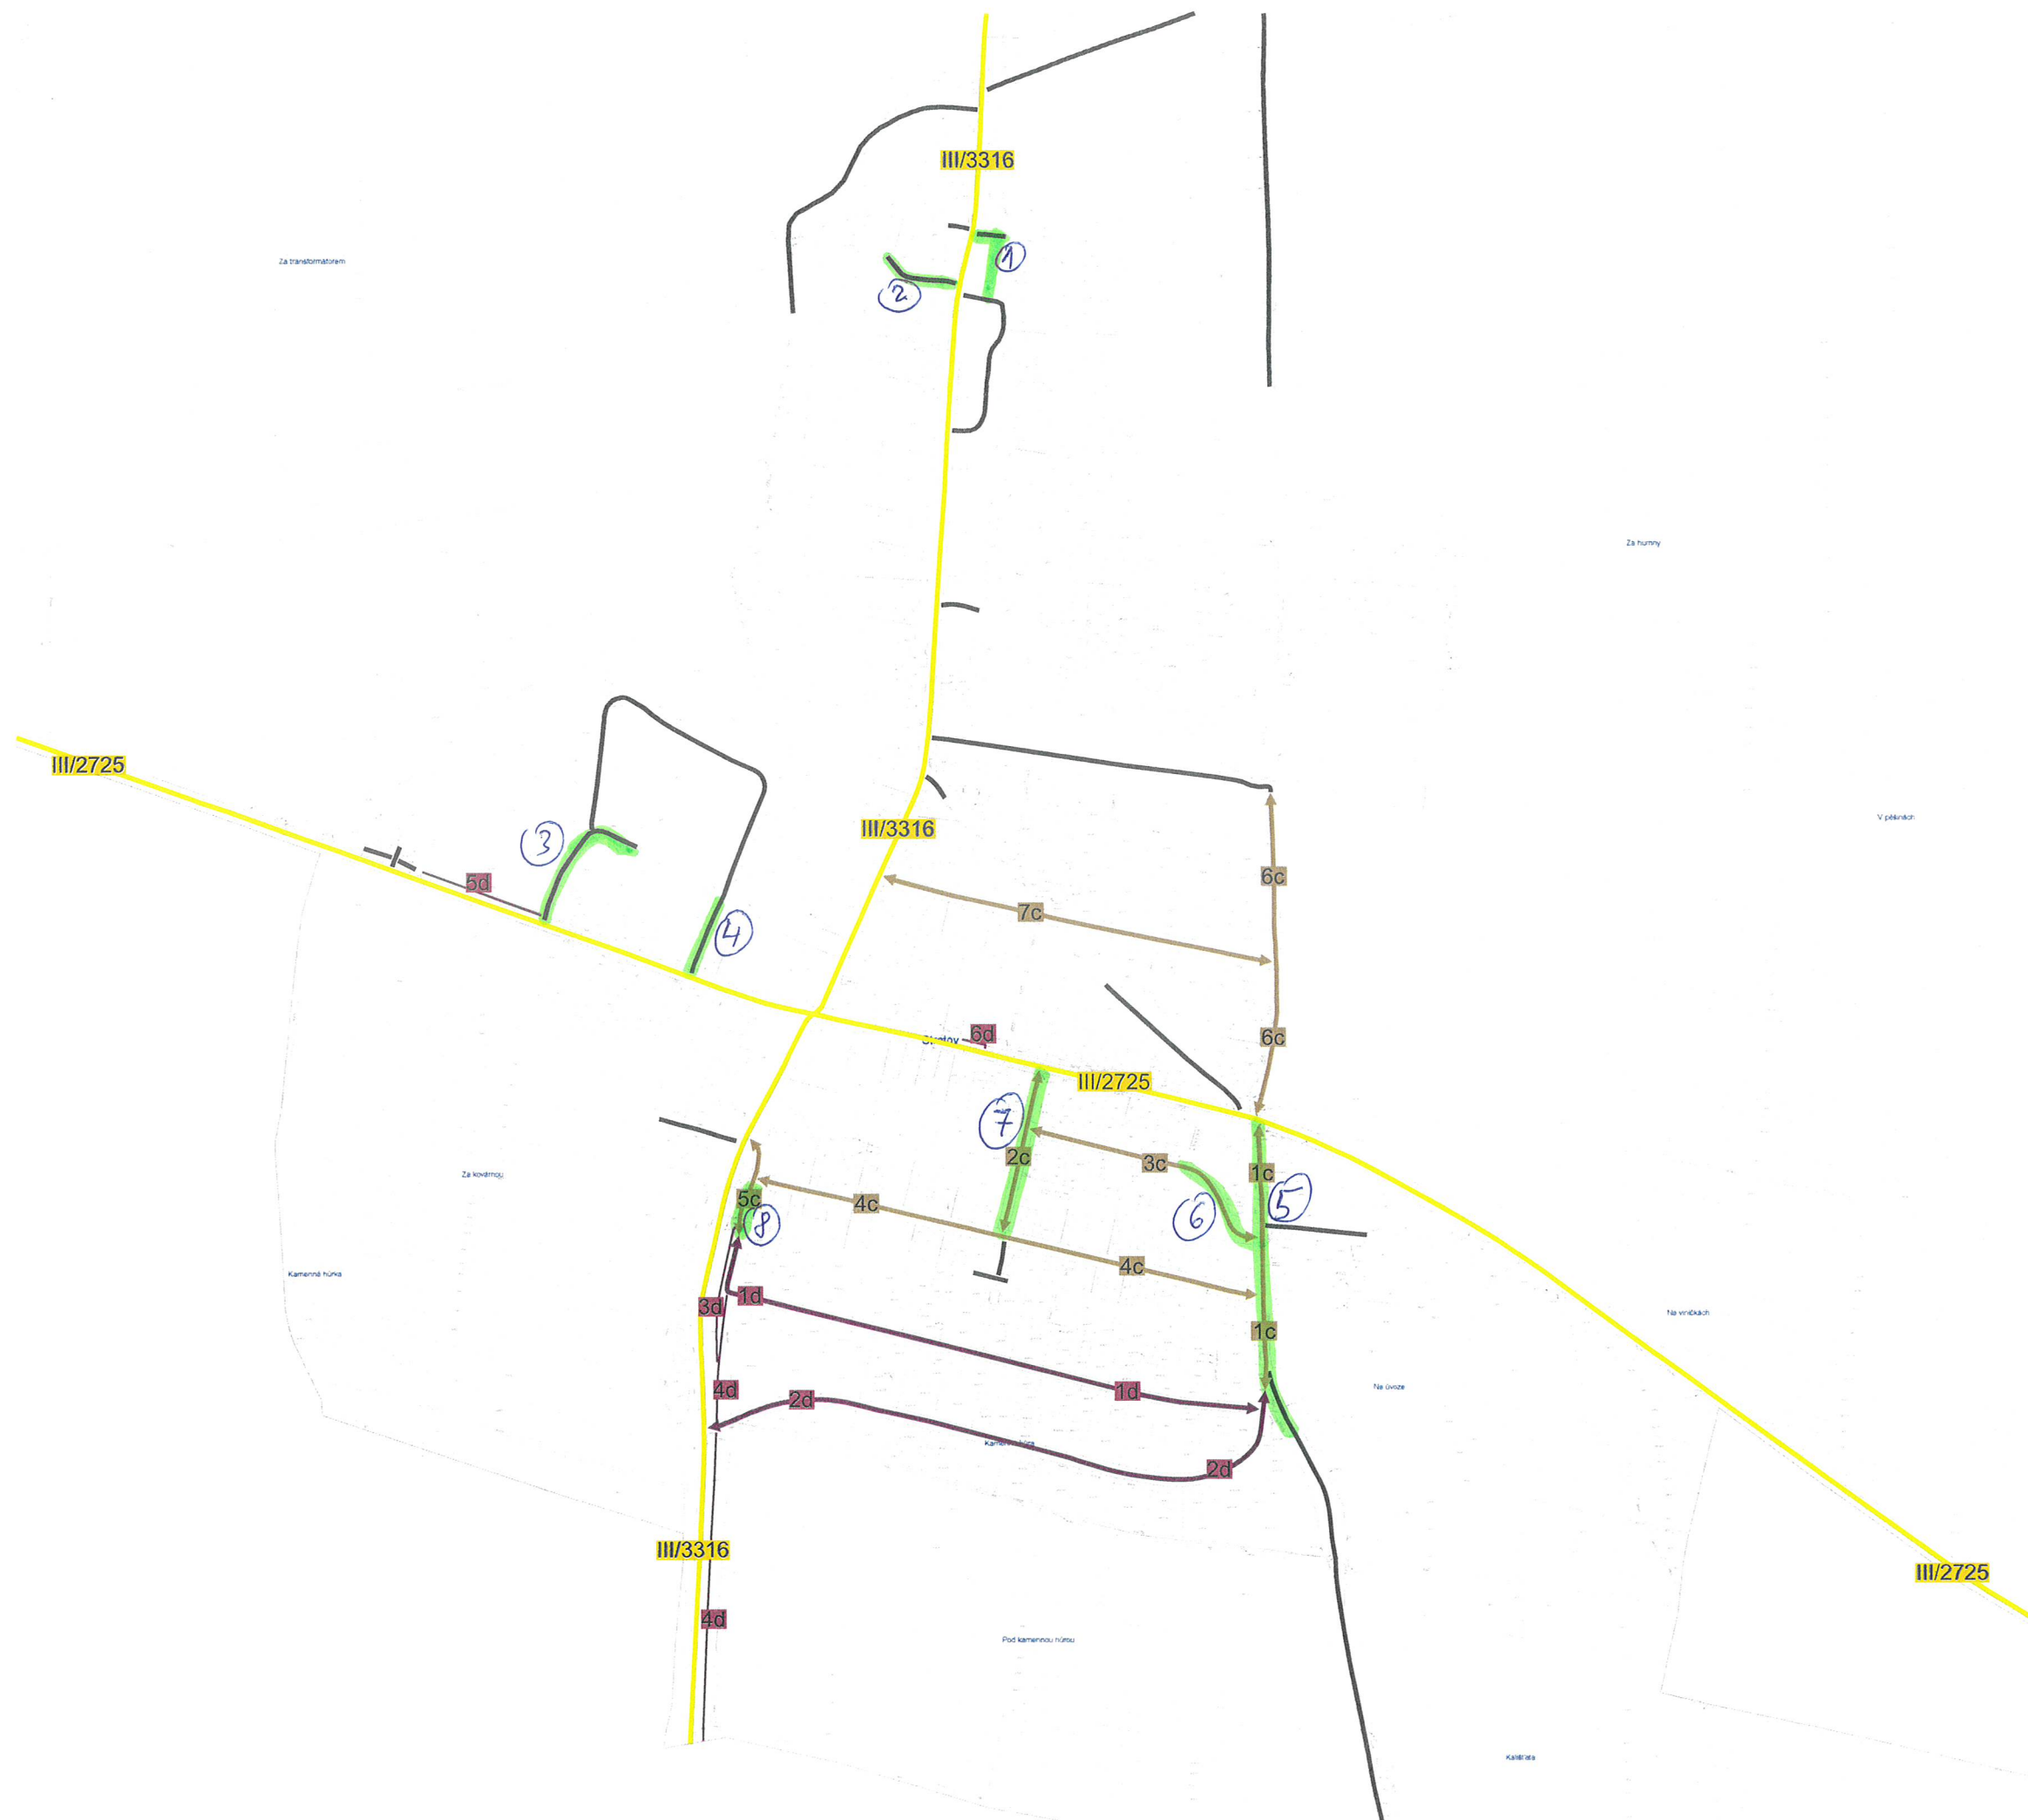

Obec Stratov

Pasport místních komunikací

Legenda:

komunikací:

-  místní komunikace III. třídy
-  místní komunikace IV. třídy (se smíšeným provozem)
-  místní komunikace IV. třídy (nepřístupná provozu silničních motorových vozidel)
-  silnice III. třídy
-  účelová komunikace

1 : 5 000

PasProRea
PD