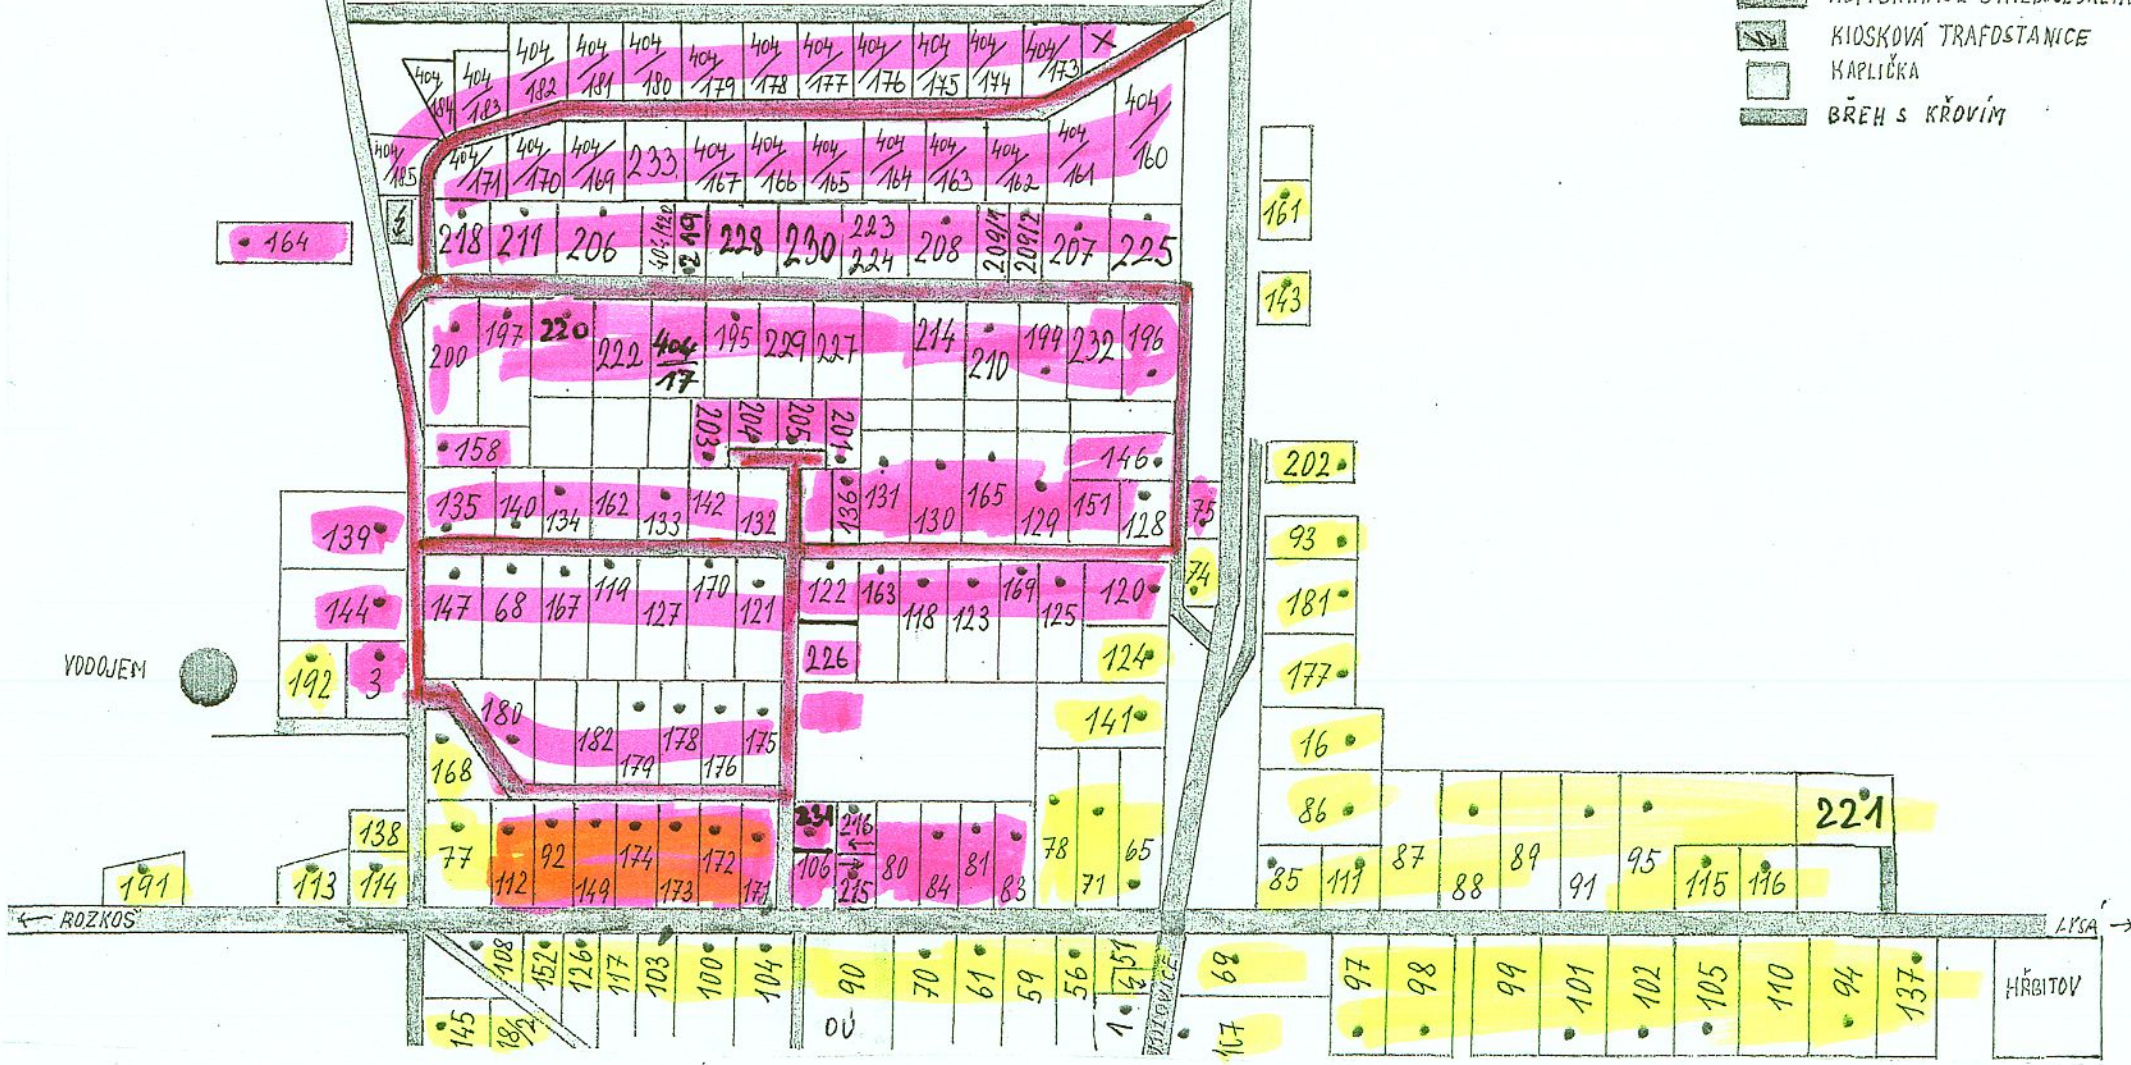

# PLÁN ČÍSEL POPISNÝCH STRATOVA

- VYSVĚTLIVKY
-  PAMÁTNÝ STROM - LIPA
  -  YODOJEM
  -  KOMUNIKACE MÍSTNÍ-OBECNÍ
  -  KOMUNIKACE STŘEDNĚSKÉHO KRAJE
  -  KIDSKOVÁ TRAFDSTANICE
  -  KAPLIČKA
  -  BŘEH S KŘOVÍM

• 164

161

143

202

93

181

177

16

86

221

85

111

87

88

89

91

95

115

116

85

97

98

99

101