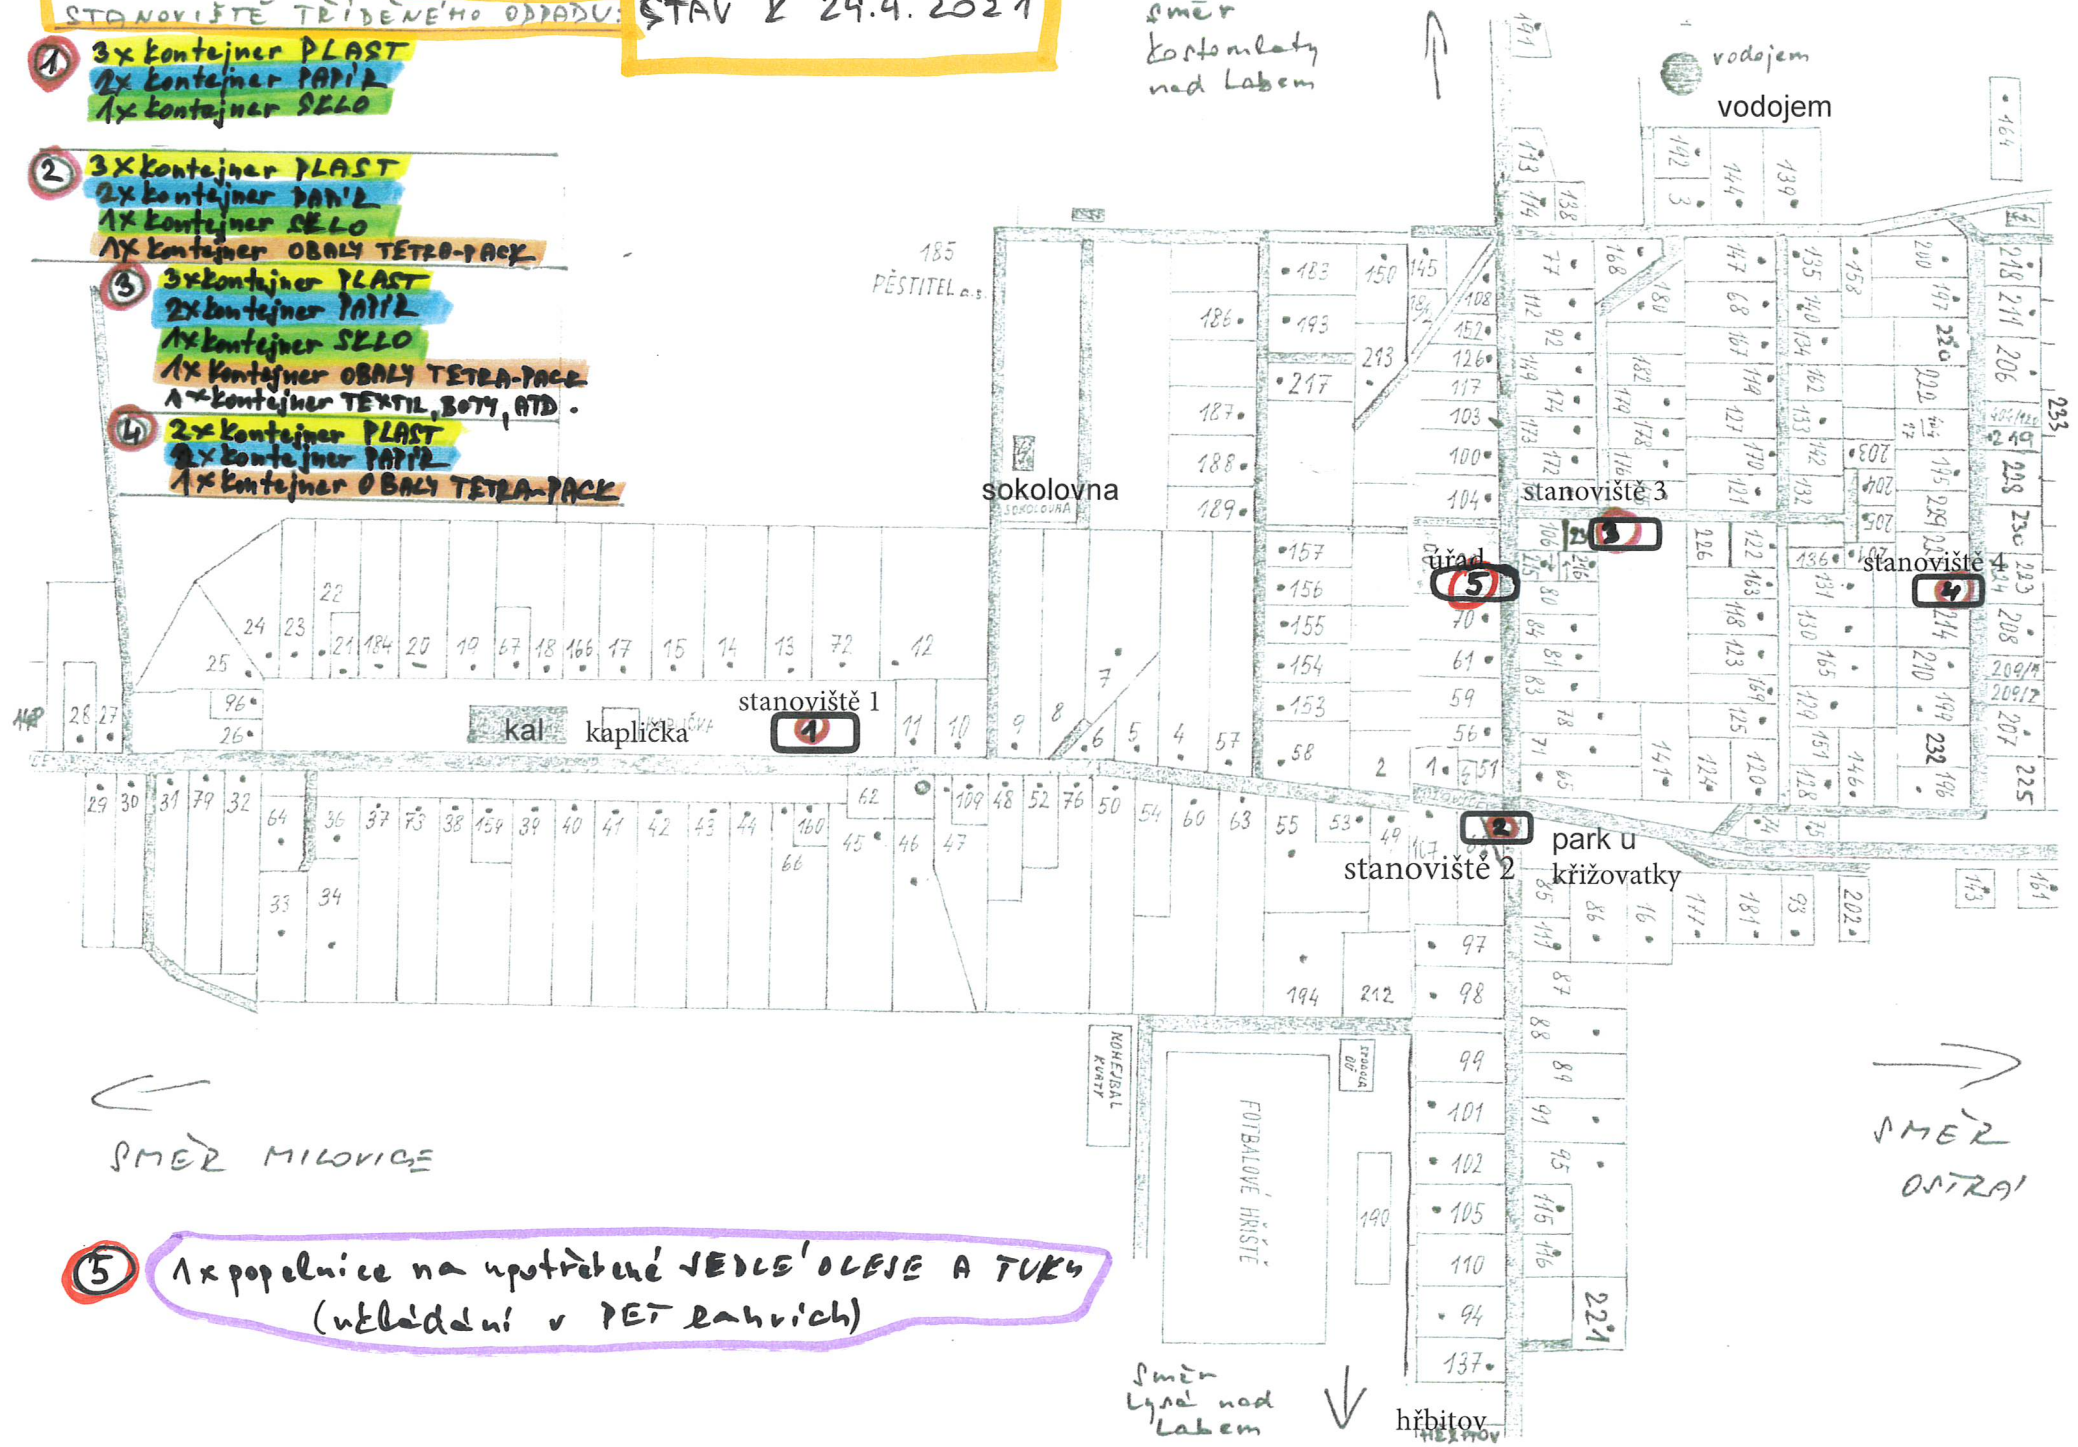

STANOVISŤE TRÍDENĚHO ODPADU: ŠTAV & 29.4.2021

směr
Kostomlaty
nad Labem

- 1) 3x kontejner PLAST
2x kontejner PAPIR
1x kontejner SKLO
- 2) 3x kontejner PLAST
2x kontejner DŘEV
1x kontejner SKLO
1x kontejner OBALY TETRA-PACK
- 3) 3x kontejner PLAST
2x kontejner PAPIR
1x kontejner SKLO
1x kontejner OBALY TETRA-PACK
1x kontejner TEXTIL, BOTY, ATD.
- 4) 2x kontejner PLAST
2x kontejner PAPIR
1x kontejner OBALY TETRA-PACK

5) 1x popelnice na upotřebené JEDLE'OLEJE A TURKY
(ukládání v PET sáčkách)