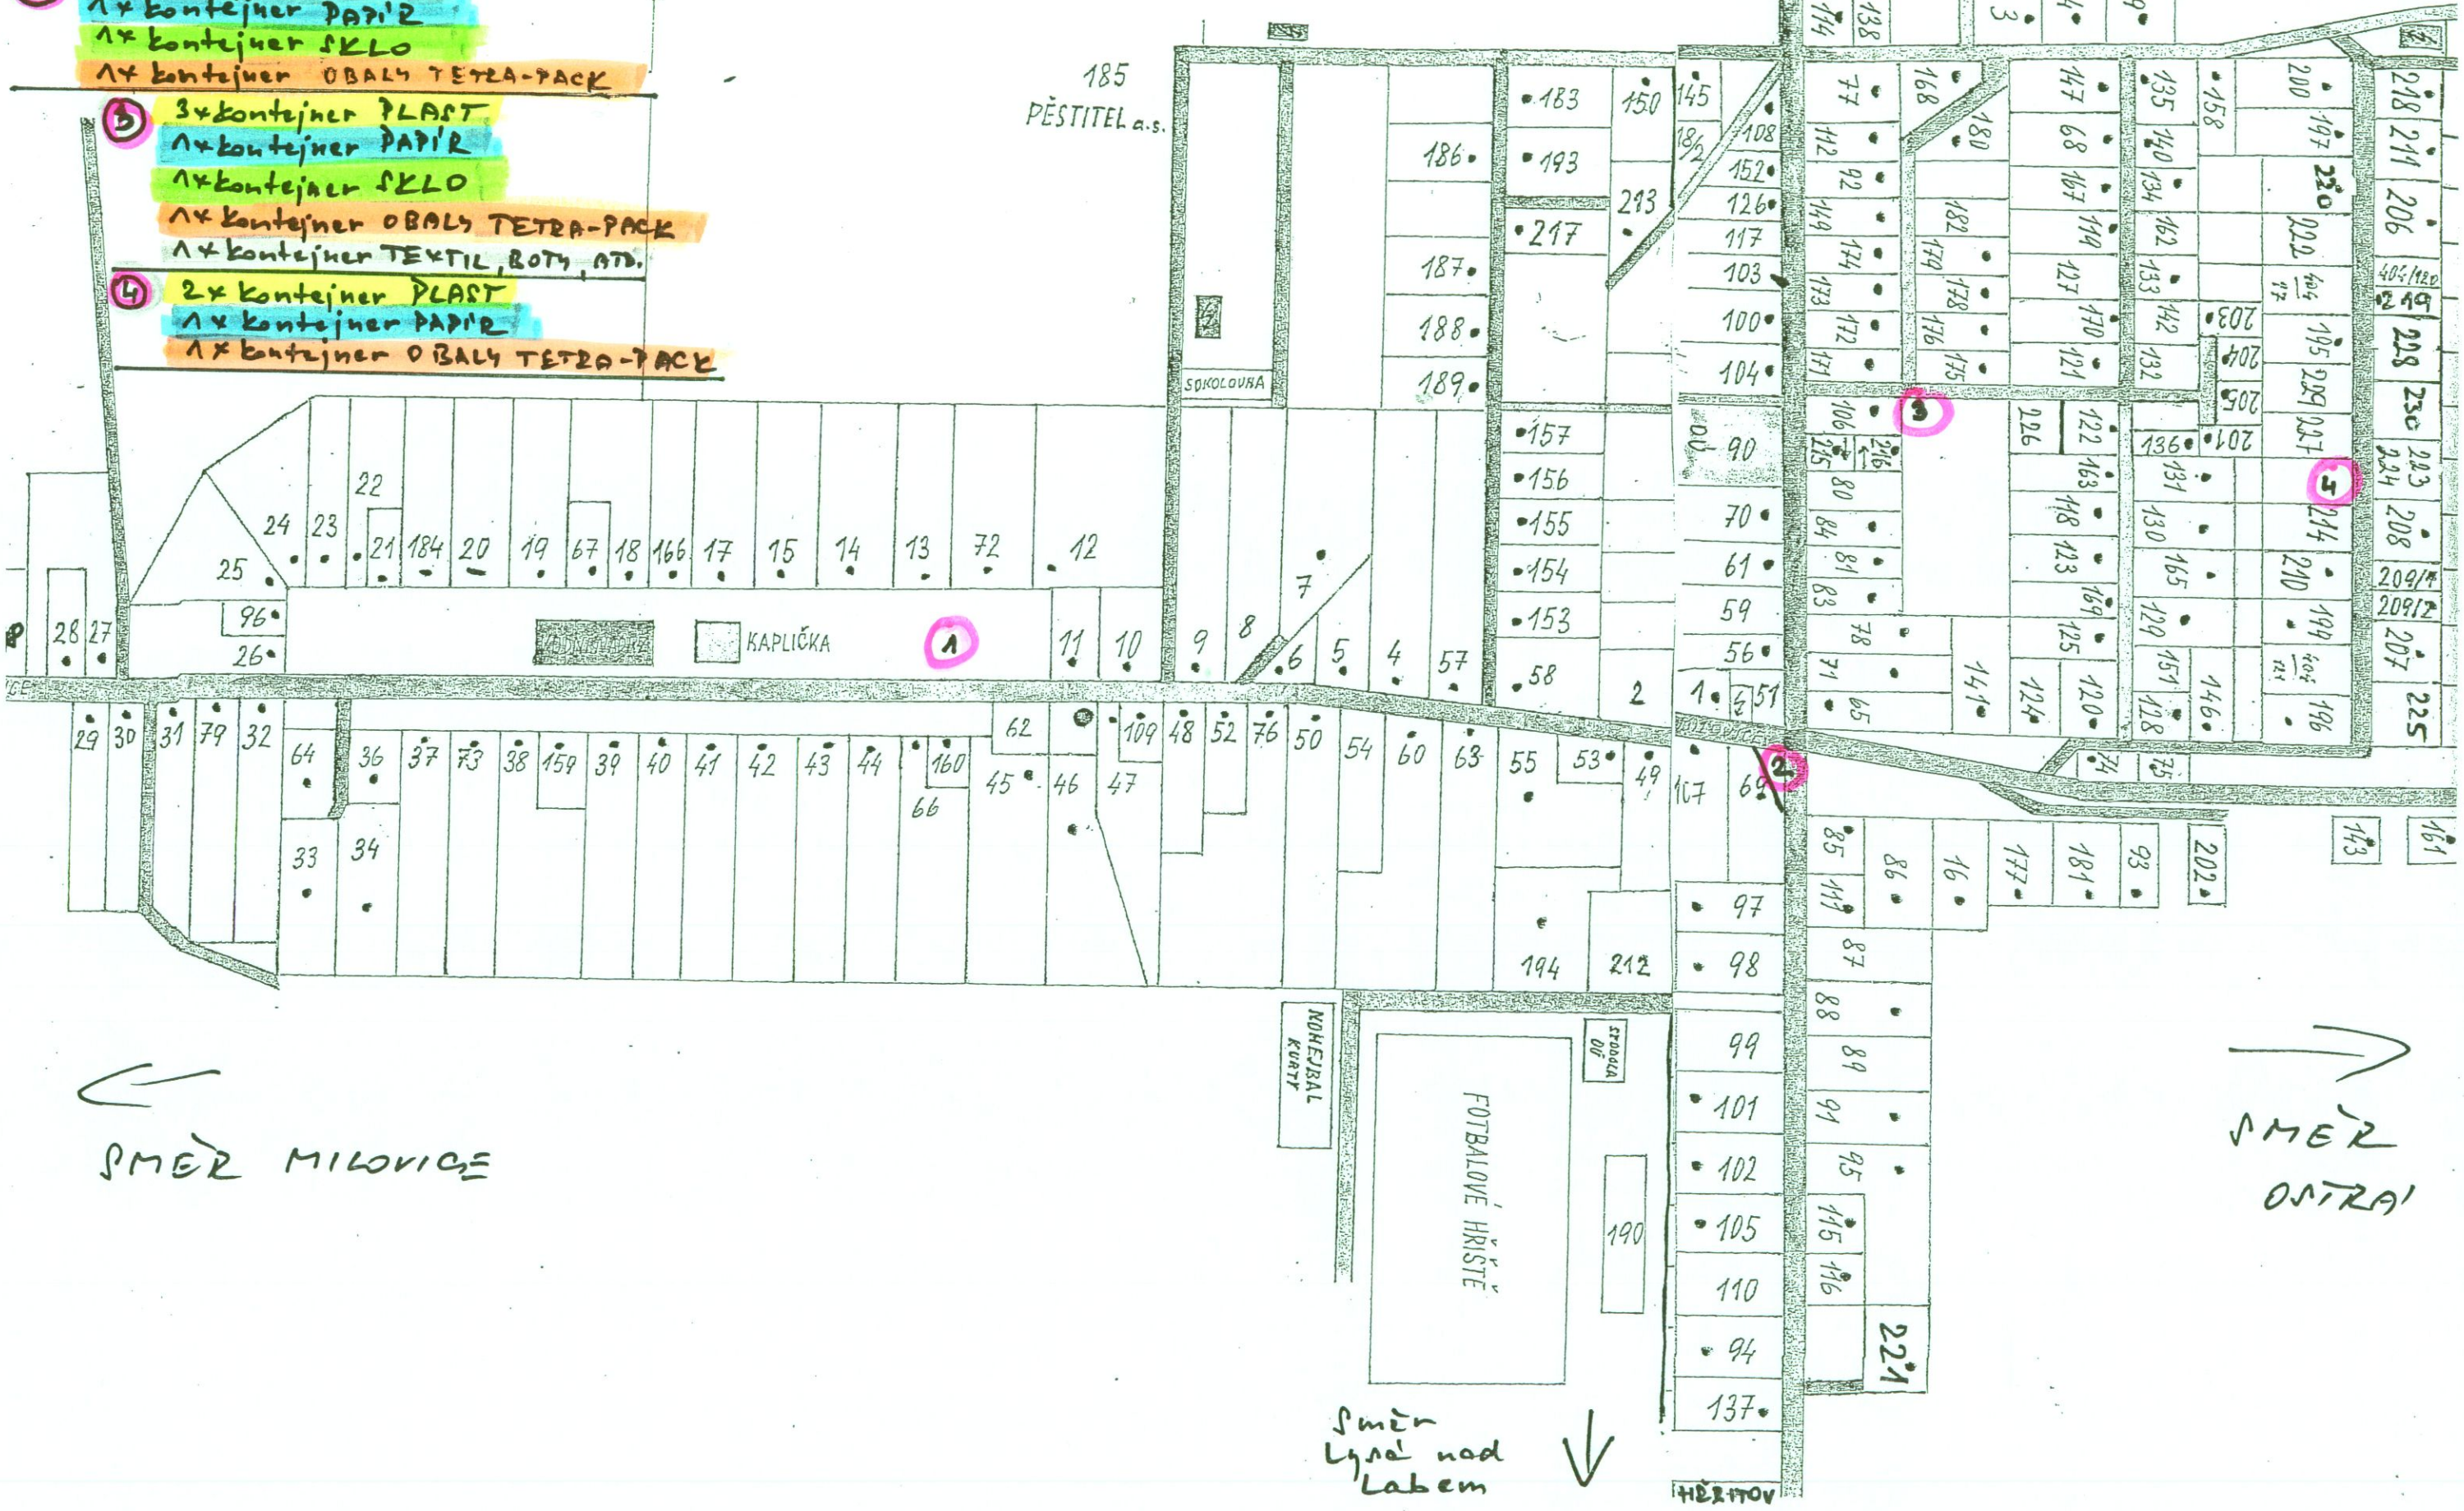

STANOVISŤE TRÍDENÉHO ODPADU:

13.4.16

směr
Kostomlaty
nad Labem

- 1) 3x kontejner PLAST
1x kontejner PAPIR
1x kontejner SKLO
1x kontejner OBALY TETRA-PACK
- 2) 3x kontejner PLAST
1x kontejner PAPIR
1x kontejner SKLO
1x kontejner OBALY TETRA-PACK
- 3) 3x kontejner PLAST
1x kontejner PAPIR
1x kontejner SKLO
1x kontejner OBALY TETRA-PACK
1x kontejner TEXTIL, BOTY, ATO.
- 4) 2x kontejner PLAST
1x kontejner PAPIR
1x kontejner OBALY TETRA-PACK

SMĚR MILOVICE

SMĚR
OSTRAVA

SMĚR
LYNÁ NAD
LABEM